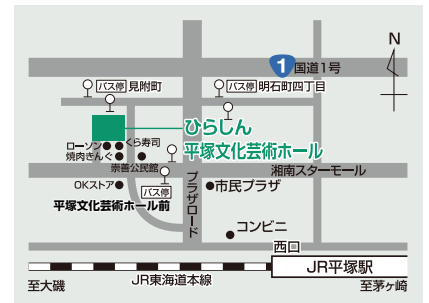

●感染拡大防止ガイドラインに基づき、ご来場者様には事前登録をお願いしております。

●事前登録の難しい方は、チラシに「氏名・連絡先」を記載の上、受付に提出ください。

- ・当日受付にも若干の用意はありますが、事前登録をおすすめします。
- ・贈物はご遠慮ください。

■電車でお越しの方
JR東海道本線「平塚駅」西口から徒歩8分
■バスでお越しの方
神奈川中央交通「平塚文化芸術ホール前」から徒歩2分
または、神奈川中央交通「見聞町」から徒歩4分
※駐車場はございませんので、なるべく公共交通機関をご利用ください。
※専用駐車場(有料)は施設前(ホール南西側)にございます。